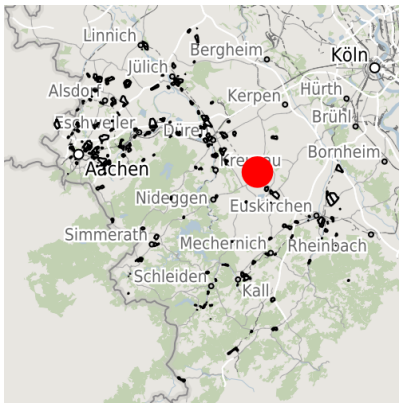

## Kartenansicht

Regionale Übersicht

Kommunale Übersicht

Detailansicht

© [OpenStreetMap](https://www.openstreetmap.org/) contributors.

## Gewerbegebiet

Vettweiß - Das ABC für Ihren Erfolg

Das Gewerbegebiet Vettweiss überzeugt durch seine gute Lage im Städtedreieck Aachen, Bonn und Köln (ABC). In Randlage zum Hauptort Vettweiss gelegen bietet das Gewerbegebiet Vettweiss Ihren Mitarbeitern zahlreiche Versorgungsmöglichkeiten in fußläufiger Entfernung. Günstige Flächenpreise und ein rechtskräftiger Bebauungsplan sichern Ihnen einen optimalen wirtschaftlichen Start in Vettweiß.

Gewerbegebiet Vettweiss

Erreichbarkeit in 20 Minuten: 140.000 Einwohner

## Verkehrsanbindung

		Entfernung	
		[km]	[min]
Autobahn	A4	15,0	12
	A1	15,9	13
Bundesstraße	B477	1,0	1
	Flughafen	Köln-Bonn	60,6
Hafen	Maastrich-Aachen	81,7	50
	Am Godorf Köln	39,6	32
Schienenpersonenverkehr (SPV)	Binnenhavenweg Stein (NL)	81,1	57
	Aachen-Hbf	48,5	36
ÖPNV	Köln-Hbf	52,9	43
	Bushaltestelle	1,2	3