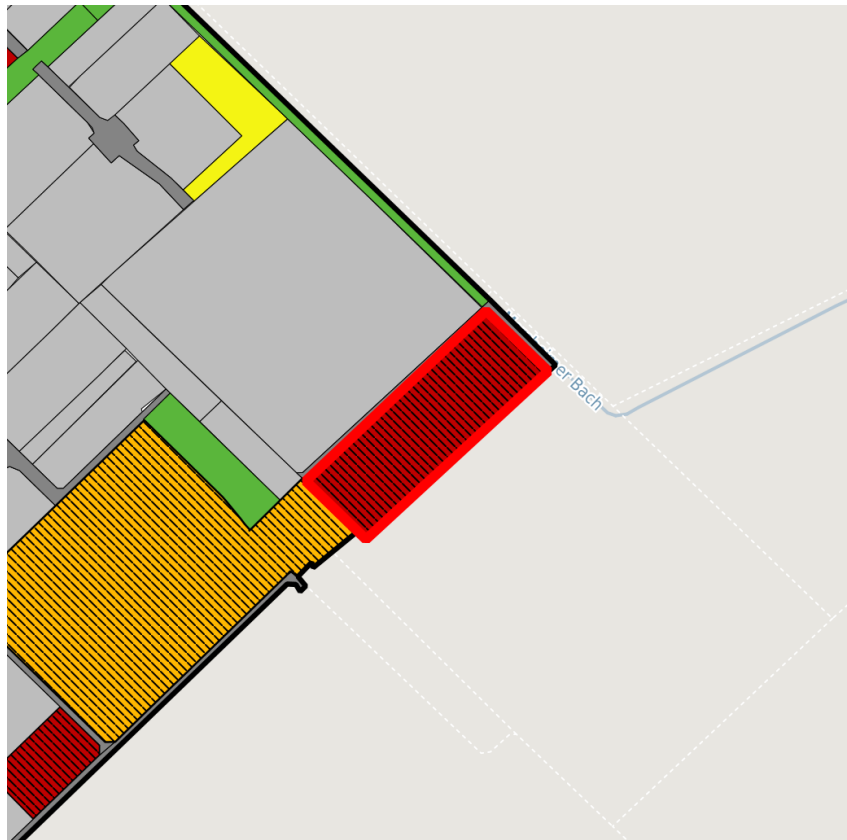

## Exposé Gewerbefläche

Bezeichnung Gewerbegebiet Vettweiß (Nr. 077)  
 Flächengröße 10.397 m<sup>2</sup>  
 Gemeinde / Kreis Vettweiß, Kreis Düren

## Kartenansicht

Regionale Übersicht

Kommunale Übersicht

Detailansicht

© [OpenStreetMap](https://www.openstreetmap.org/) contributors.

## Grundstück

Flächengröße	10.397 m <sup>2</sup>
Preis	30,00 €/m <sup>2</sup>
Verfügbarkeit	Sofort verfügbare Fläche
Ausweisung im B-Plan	Gewerbegebiet (GE)
Frei parzellierbar	Ja
24h-Betrieb	Nein