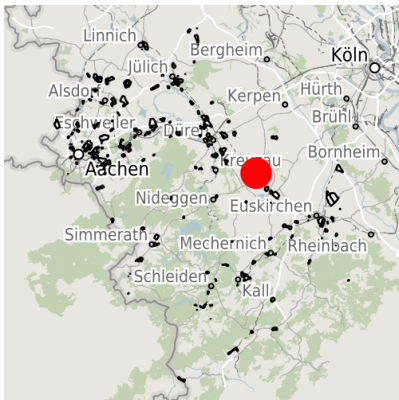

Exposé Gewerbefläche

Bezeichnung Gewerbegebiet Vettweiß (Nr. 080)
 Flächengröße 3.033 m²
 Gemeinde / Kreis Vettweiß, Kreis Düren

Kartenansicht

Regionale Übersicht

Kommunale Übersicht

Detailansicht

© [OpenStreetMap](https://www.openstreetmap.org/) contributors.

Das Gewerbegebiet Vettweiss überzeugt durch seine gute Lage im Städtedreieck Aachen, Bonn und Köln (ABC). In Randlage zum Hauptort Vettweiss gelegen bietet das Gewerbegebiet Vettweiss Ihren Mitarbeitern zahlreiche Versorgungsmöglichkeiten in fußläufiger Entfernung. Günstige Flächenpreise und ein rechtskräftiger Bebauungsplan sichern Ihnen einen optimalen wirtschaftlichen Start in Vettweiß.

Gewerbegebiet Vettweiss

Erreichbarkeit in 20 Minuten: 140.000 Einwohner

Verkehrsanbindung

		Entfernung	
		[km]	[min]
Autobahn	A4	15,0	12
	A1	15,9	13
Bundesstraße	B477	1,0	1
	Köln-Bonn	60,6	41
Flughafen	Maastrich-Aachen	81,7	50
	Am Godorf Köln	39,6	32
Hafen	Binnenhavenweg Stein (NL)	81,1	57
	Aachen-Hbf	48,5	36
Schienenpersonenverkehr (SPV)	Köln-Hbf	52,9	43
	Bushaltestelle	1,2	3

Informationen zu Vettweiß

Vettweiß ist eine der 15 Städte und Gemeinden im Kreis Düren und somit Partner der Aachener Region mit all ihren Standortvorteilen. Vettweiß bildet zugleich durch seine Lage am östlichen Rand des Kreises Düren ein Bindeglied zwischen der Aachener Region und dem Köln-Bonner Raum. Für Ihre Mitarbeiter bestehen zahlreiche Möglichkeiten, in landschaftlich ansprechender Umgebung zu wohnen. Mit derzeit ca. 9.200 Einwohnern auf einer Fläche von 83 km² gehört Vettweiß zu den wachstumsstärksten Kommunen im Kreis Düren.