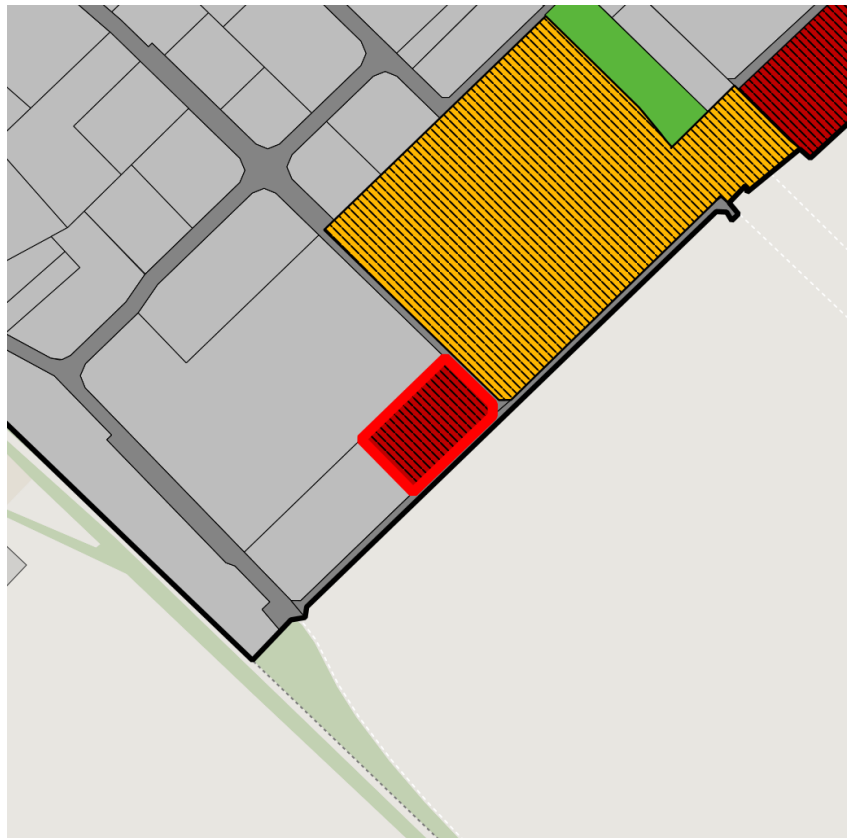

Exposé Gewerbefläche

Bezeichnung Gewerbegebiet Vettweiß (Nr. 080)
 Flächengröße 3.033 m²
 Gemeinde / Kreis Vettweiß, Kreis Düren

Kartenansicht

Regionale Übersicht

Kommunale Übersicht

Detailansicht

© [OpenStreetMap](https://www.openstreetmap.org/) contributors.

Grundstück

Flächengröße	3.033 m ²
Preis	30,00 €/m ²
Verfügbarkeit	Sofort verfügbare Fläche
Ausweisung im B-Plan	Gewerbegebiet (GE)
Frei parzellierbar	Ja
24h-Betrieb	Nein

Gewerbegebiet

Vettweiß - Das ABC für Ihren Erfolg