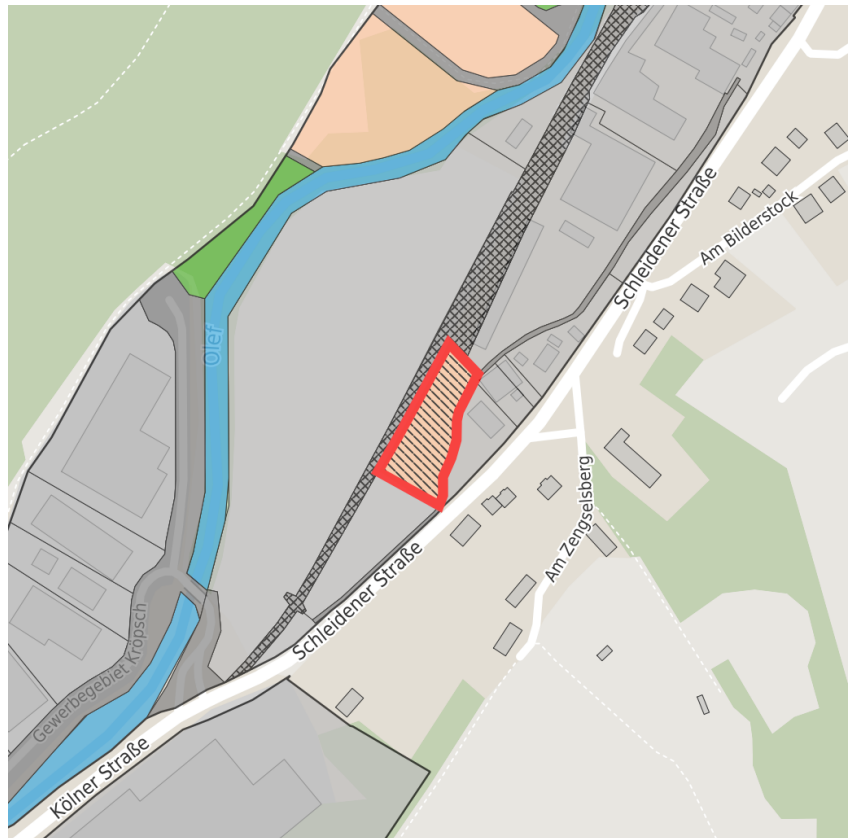

## Exposé Gewerbefläche

Bezeichnung Gewerbegebiete Hellenthal - Im Kröpsch (Nr. 030)  
 Flächengröße 2.677 m<sup>2</sup>  
 Gemeinde / Kreis Hellenthal, Kreis Euskirchen

## Kartenansicht

Regionale Übersicht

Kommunale Übersicht

Detailansicht

© [OpenStreetMap](https://www.openstreetmap.org/) contributors.