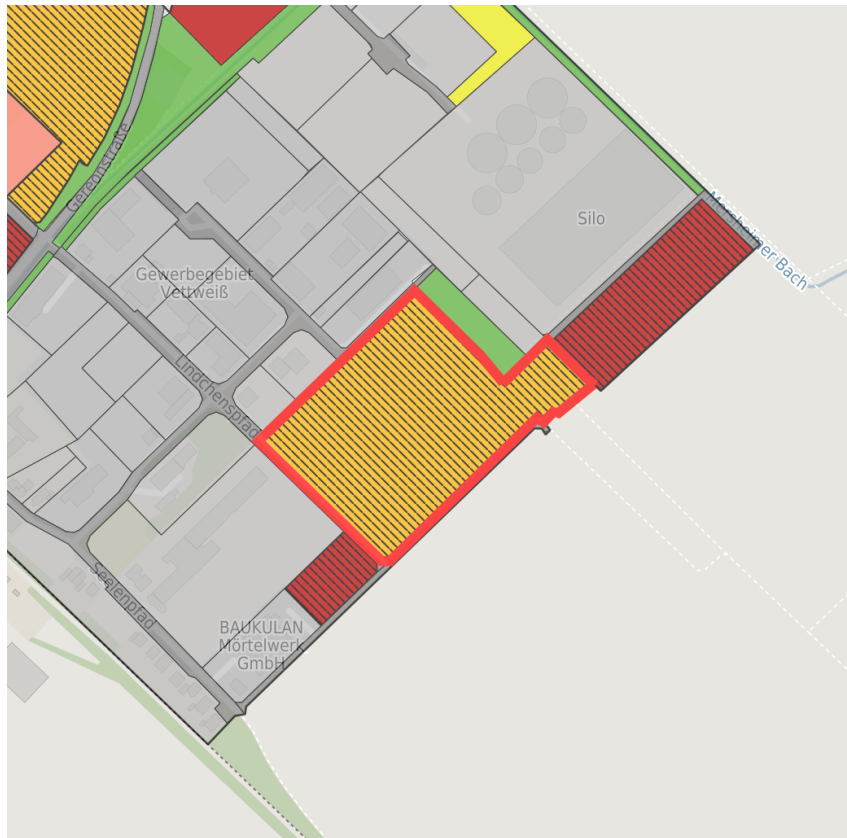

Exposé Gewerbefläche

Bezeichnung Gewerbegebiet Vettweiß (Nr. 040)
 Flächengröße 28.986 m²
 Gemeinde / Kreis Vettweiß, Kreis Düren

Kartenansicht

Regionale Übersicht

Kommunale Übersicht

Detailansicht

© [OpenStreetMap](https://www.openstreetmap.org/) contributors.

| | |
|----------------------|---|
| Flächengröße | 28.986 m ² |
| Preis | 30,00 €/m ² |
| Verfügbarkeit | Mittelfristig verfügbare Fläche (2-5 Jahre) |
| Ausweisung im B-Plan | Gewerbegebiet (GE) |
| Frei parzellierbar | Ja |
| 24h-Betrieb | Nein |

Gewerbegebiet

Vettweiß - Das ABC für Ihren Erfolg

Das Gewerbegebiet Vettweiss überzeugt durch seine gute Lage im Städtedreieck Aachen, Bonn und Köln (ABC). In Randlage zum Hauptort Vettweiss gelegen bietet das Gewerbegebiet Vettweiss Ihren Mitarbeitern zahlreiche Versorgungsmöglichkeiten in fußläufiger Entfernung. Günstige Flächenpreise und ein rechtskräftiger Bebauungsplan sichern Ihnen einen optimalen wirtschaftlichen Start in Vettweiss.