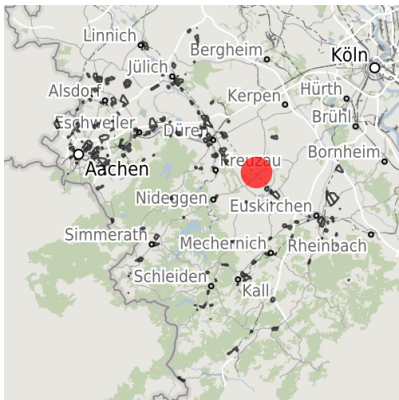

Exposé Gewerbefläche

Bezeichnung Gewerbegebiet Vettweiß (Nr. 040)
 Flächengröße 28.986 m²
 Gemeinde / Kreis Vettweiß, Kreis Düren

Kartenansicht

Regionale Übersicht

Kommunale Übersicht

Detailansicht

© [OpenStreetMap](https://www.openstreetmap.org/) contributors.

Gewerbegebiet

Vettweiß - Das ABC für Ihren Erfolg

Das Gewerbegebiet Vettweiss überzeugt durch seine gute Lage im Städtedreieck Aachen, Bonn und Köln (ABC). In Randlage zum Hauptort Vettweiss gelegen bietet das Gewerbegebiet Vettweiss Ihren Mitarbeitern zahlreiche Versorgungsmöglichkeiten in fußläufiger Entfernung. Günstige Flächenpreise und ein rechtskräftiger Bebauungsplan sichern Ihnen einen optimalen wirtschaftlichen Start in Vettweiss.

Gewerbegebiet Vettweiss

Erreichbarkeit in 20 Minuten: 140.000 Einwohner

Verkehrsanbindung

| | | Entfernung | |
|-------------------------------|---------------------------|------------|-------|
| | | [km] | [min] |
| Autobahn | A4 | 15,0 | 12 |
| | A1 | 15,9 | 13 |
| Bundesstraße | B477 | 1,0 | 1 |
| | Flughafen | Köln-Bonn | 60,6 |
| Hafen | Maastrich-Aachen | 81,7 | 50 |
| | Am Godorf Köln | 39,6 | 32 |
| Schienenpersonenverkehr (SPV) | Binnenhavenweg Stein (NL) | 81,1 | 57 |
| | Aachen-Hbf | 48,5 | 36 |
| ÖPNV | Köln-Hbf | 52,9 | 43 |
| | Bushaltestelle | 1,2 | 3 |

Informationen zu Vettweiß

Vettweiß ist eine der 15 Städte und Gemeinden im Kreis Düren und somit Partner der Aachener Region mit all ihren Standortvorteilen. Vettweiß bildet zugleich durch seine Lage am östlichen Rand des Kreises Düren ein Bindeglied zwischen der Aachener Region und dem Köln-Bonner Raum. Für Ihre Mitarbeiter bestehen zahlreiche Möglichkeiten, in landschaftlich ansprechender Umgebung zu wohnen. Mit derzeit ca. 9.200 Einwohnern auf einer Fläche von 83 km² gehört Vettweiß zu den wachstumsstärksten Kommunen im Kreis Düren.