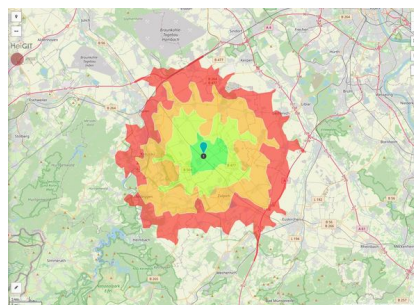

Gewerbegebiet

Vettweiß - Das ABC für Ihren Erfolg

Das Gewerbegebiet Vettweiss überzeugt durch seine gute Lage im Städtedreieck Aachen, Bonn und Köln (ABC). In Randlage zum Hauptort Vettweiss gelegen bietet das Gewerbegebiet Vettweiss Ihren Mitarbeitern zahlreiche Versorgungsmöglichkeiten in fußläufiger Entfernung. Günstige Flächenpreise und ein rechtskräftiger Bebauungsplan sichern Ihnen einen optimalen wirtschaftlichen Start in Vettweiss.

| | |
|------------------------|--|
| Lage | Randlage |
| Branchenschwerpunkt | Handwerk, Logistik |
| Wichtigste Unternehmen | Metallbau Imdahl LUXHEIM, Karosseriebau Michels, Kemmerling Tiefbau GmbH, Softwareentwicklung Sendrocode, Elektro Führhoff, Gartenbau Neuß, Deltadelta Unternehmensberatung, Tolpiac Transportgesellschaft GmbH, Carbon Service und Consulting GmbH & Co. KG |
| Gewerbesteuer Hebesatz | 390,00 % |
| Preisspanne | von 30,00 €/m ² bis 30,00 €/m ² |
| Regional bedeutsam? | Ja |

Gewerbegebiet Vettweiss

Erreichbarkeit in 20 Minuten: 140.000 Einwohner

Verkehrsanbindung

| | | Entfernung | |
|-------------------------------|---------------------------|------------|-------|
| | | [km] | [min] |
| Autobahn | A4 | 15,0 | 12 |
| | A1 | 15,9 | 13 |
| Bundesstraße | B477 | 1,0 | 1 |
| | Flughafen | Köln-Bonn | 60,6 |
| Hafen | Maastrich-Aachen | 81,7 | 50 |
| | Am Godorf Köln | 39,6 | 32 |
| Schienenpersonenverkehr (SPV) | Binnenhavenweg Stein (NL) | 81,1 | 57 |
| | Aachen-Hbf | 48,5 | 36 |
| ÖPNV | Köln-Hbf | 52,9 | 43 |
| | Bushaltestelle | 1,2 | 3 |