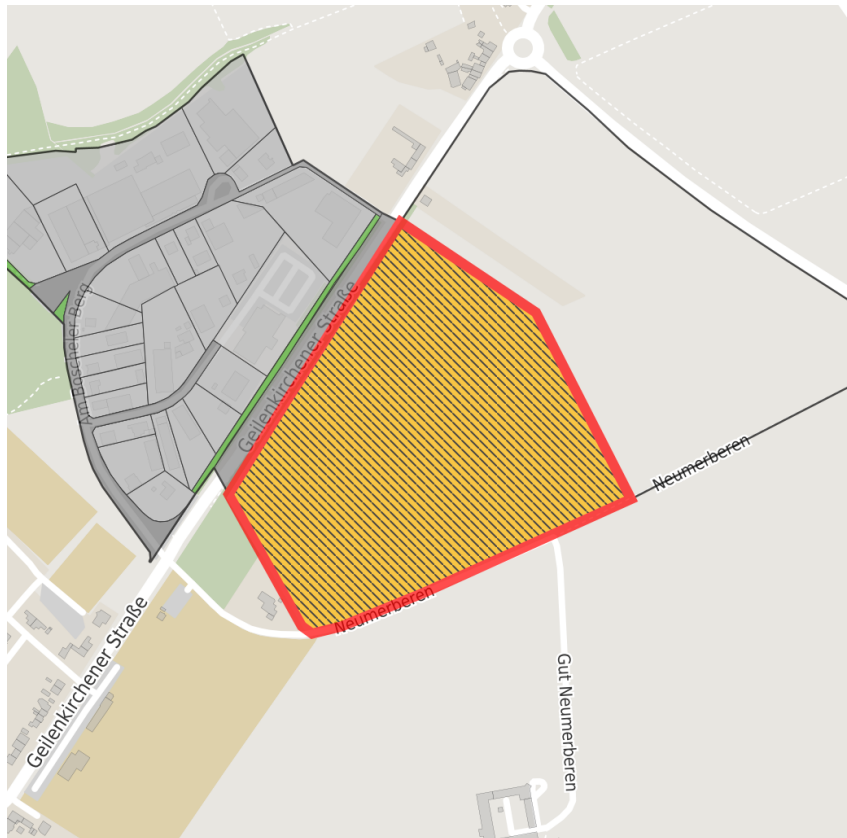

## Exposé Gewerbefläche

Bezeichnung Gewerbegebiet "Am Boscheler Berg" (Nr. 034)  
 Flächengröße 92.732 m<sup>2</sup>  
 Gemeinde / Kreis Herzogenrath, StädteRegion Aachen

## Kartenansicht

Regionale Übersicht

Kommunale Übersicht

Detailansicht

© [OpenStreetMap](https://www.openstreetmap.org/) contributors.

## Grundstück

Flächengröße	92.732 m <sup>2</sup>
Preis	Auf Anfrage
Verfügbarkeit	Mittelfristig verfügbare Fläche (2-5 Jahre)
Ausweisung im B-Plan	Gewerbegebiet (GE)
Frei parzellierbar	Nein
24h-Betrieb	Nein