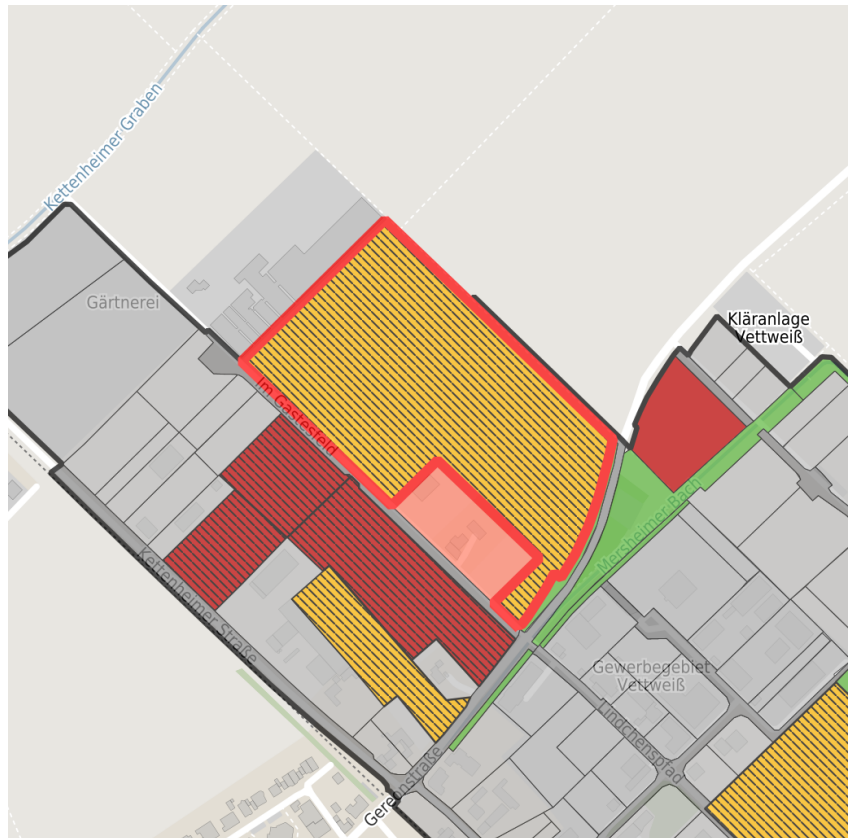

## Exposé Gewerbefläche

Bezeichnung Gewerbegebiet Vettweiß (Nr. 053)  
 Flächengröße 62.860 m<sup>2</sup>  
 Gemeinde / Kreis Vettweiß, Kreis Düren

## Kartenansicht

Regionale Übersicht

Kommunale Übersicht

Detailansicht

© [OpenStreetMap](https://www.openstreetmap.org/) contributors.

## Grundstück

Flächengröße	62.860 m <sup>2</sup>
Preis	30,00 €/m <sup>2</sup>
Verfügbarkeit	Mittelfristig verfügbare Fläche (2-5 Jahre)
Frei parzellierbar	Ja
24h-Betrieb	Nein