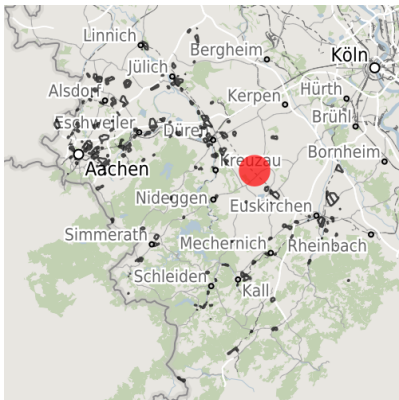

## Kartenansicht

Regionale Übersicht

Kommunale Übersicht

Detailansicht

© [OpenStreetMap](https://www.openstreetmap.org/) contributors.

## Gewerbegebiet

Vettweiß - Das ABC für Ihren Erfolg

Das Gewerbegebiet Vettweiss überzeugt durch seine gute Lage im Städtedreieck Aachen, Bonn und Köln (ABC). In Randlage zum Hauptort Vettweiss gelegen bietet das Gewerbegebiet Vettweiss Ihren Mitarbeitern zahlreiche Versorgungsmöglichkeiten in fußläufiger Entfernung. Günstige Flächenpreise und ein rechtskräftiger Bebauungsplan sichern Ihnen einen optimalen wirtschaftlichen Start in Vettweiß.

Gewerbegebiet Vettweiss

Erreichbarkeit in 20 Minuten: 140.000 Einwohner

## Verkehrsanbindung

		Entfernung	
		[km]	[min]
Autobahn	A4	15,0	12
	A1	15,9	13
Bundesstraße	B477	1,0	1
	Köln-Bonn	60,6	41
Flughafen	Maastrich-Aachen	81,7	50
	Am Godorf Köln	39,6	32
Hafen	Binnenhavenweg Stein (NL)	81,1	57
	Aachen-Hbf	48,5	36
Schienenpersonenverkehr (SPV)	Köln-Hbf	52,9	43
	Bushaltestelle	1,2	3