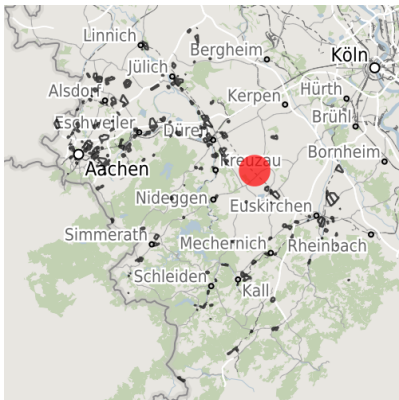

Exposé Gewerbefläche

Bezeichnung Gewerbegebiet Vettweiß (Nr. 053)
 Flächengröße 62.860 m²
 Gemeinde / Kreis Vettweiß, Kreis Düren

Kartenansicht

Regionale Übersicht

Kommunale Übersicht

Detailansicht

© [OpenStreetMap](https://www.openstreetmap.org/) contributors.

Grundstück

Flächengröße	62.860 m ²
Preis	30,00 €/m ²
Verfügbarkeit	Mittelfristig verfügbare Fläche (2-5 Jahre)
Frei parzellierbar	Ja
24h-Betrieb	Nein

Gewerbegebiet

Vettweiß - Das ABC für Ihren Erfolg

Das Gewerbegebiet Vettweiss überzeugt durch seine gute Lage im Städtedreieck Aachen, Bonn und Köln (ABC). In Randlage zum Hauptort Vettweiss gelegen bietet das Gewerbegebiet Vettweiss Ihren Mitarbeitern zahlreiche Versorgungsmöglichkeiten in fußläufiger Entfernung. Günstige Flächenpreise und ein rechtskräftiger Bebauungsplan sichern Ihnen einen optimalen wirtschaftlichen Start in Vettweiß.

Gewerbegebiet Vettweiss

Erreichbarkeit in 20 Minuten: 140.000 Einwohner

Verkehrsanbindung

		Entfernung	
		[km]	[min]
Autobahn	A4	15,0	12
	A1	15,9	13
Bundesstraße	B477	1,0	1
	Köln-Bonn	60,6	41
Flughafen	Maastrich-Aachen	81,7	50
	Am Godorf Köln	39,6	32
Hafen	Binnenhavenweg Stein (NL)	81,1	57
	Aachen-Hbf	48,5	36
Schienenpersonenverkehr (SPV)	Köln-Hbf	52,9	43
	Bushaltestelle	1,2	3

Informationen zu Vettweiß

Vettweiß ist eine der 15 Städte und Gemeinden im Kreis Düren und somit Partner der Aachener Region mit all ihren Standortvorteilen. Vettweiß bildet zugleich durch seine Lage am östlichen Rand des Kreises Düren ein Bindeglied zwischen der Aachener Region und dem Köln-Bonner Raum. Für Ihre Mitarbeiter bestehen zahlreiche Möglichkeiten, in landschaftlich ansprechender Umgebung zu wohnen. Mit derzeit ca. 9.200 Einwohnern auf einer Fläche von 83 km² gehört Vettweiß zu den wachstumsstärksten Kommunen im Kreis Düren.