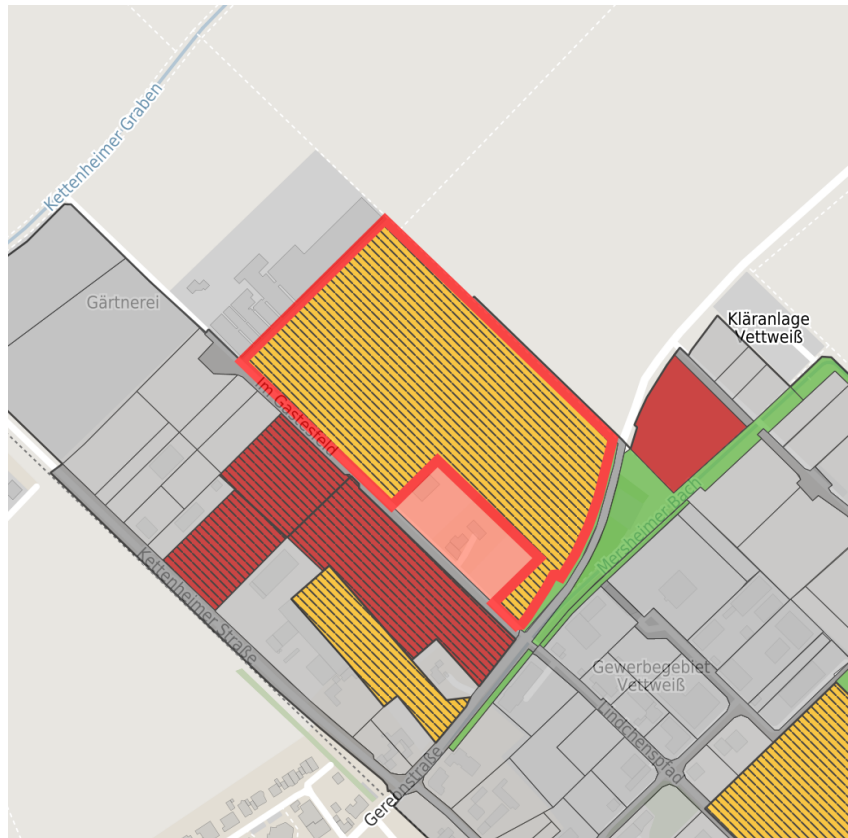

Exposé Gewerbefläche

Bezeichnung Gewerbegebiet Vettweiß (Nr. 053)
 Flächengröße 62.860 m²
 Gemeinde / Kreis Vettweiß, Kreis Düren

Kartenansicht

Regionale Übersicht

Kommunale Übersicht

Detailansicht

© [OpenStreetMap](https://www.openstreetmap.org/) contributors.

Grundstück

Flächengröße	62.860 m ²
Preis	30,00 €/m ²
Verfügbarkeit	Mittelfristig verfügbare Fläche (2-5 Jahre)
Frei parzellierbar	Ja
24h-Betrieb	Nein

Gewerbegebiet

Vettweiß - Das ABC für Ihren Erfolg

Das Gewerbegebiet Vettweiss überzeugt durch seine gute Lage im Städtedreieck Aachen, Bonn und Köln (ABC). In Randlage zum Hauptort Vettweiss gelegen bietet das Gewerbegebiet Vettweiss Ihren Mitarbeitern zahlreiche Versorgungsmöglichkeiten in fußläufiger Entfernung. Günstige Flächenpreise und ein rechtskräftiger Bebauungsplan sichern Ihnen einen optimalen wirtschaftlichen Start in Vettweiß.

Gewerbegebiet Vettweiss

Erreichbarkeit in 20 Minuten: 140.000 Einwohner

Verkehrsanbindung

		Entfernung	
		[km]	[min]
Autobahn	A4	15,0	12
	A1	15,9	13
Bundesstraße	B477	1,0	1
	Köln-Bonn	60,6	41
Flughafen	Maastrich-Aachen	81,7	50
	Am Godorf Köln	39,6	32
Hafen	Binnenhavenweg Stein (NL)	81,1	57
	Aachen-Hbf	48,5	36
Schienenpersonenverkehr (SPV)	Köln-Hbf	52,9	43
	Bushaltestelle	1,2	3