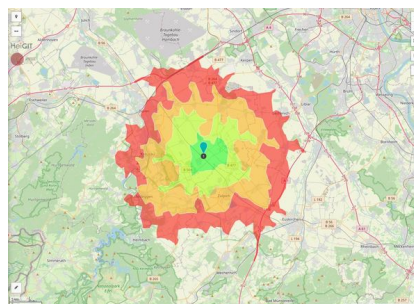

Grundstück

Flächengröße	62.860 m ²
Preis	30,00 €/m ²
Verfügbarkeit	Mittelfristig verfügbare Fläche (2-5 Jahre)
Frei parzellierbar	Ja
24h-Betrieb	Nein

Gewerbegebiet

Vettweiß - Das ABC für Ihren Erfolg

Das Gewerbegebiet Vettweiss überzeugt durch seine gute Lage im Städtedreieck Aachen, Bonn und Köln (ABC). In Randlage zum Hauptort Vettweiss gelegen bietet das Gewerbegebiet Vettweiss Ihren Mitarbeitern zahlreiche Versorgungsmöglichkeiten in fußläufiger Entfernung. Günstige Flächenpreise und ein rechtskräftiger Bebauungsplan sichern Ihnen einen optimalen wirtschaftlichen Start in Vettweiß.

Lage	Randlage
Branchenschwerpunkt	Handwerk, Logistik
Wichtigste Unternehmen	Metallbau Imdahl LUXHEIM, Karosseriebau Michels, Kemmerling Tiefbau GmbH, Softwareentwicklung Sendrocode, Elektro Führhoff, Gartenbau Neuß, Deltadelta Unternehmensberatung, Tolpiac Transportgesellschaft GmbH, Carbon Service und Consulting GmbH & Co. KG
Gewerbesteuer Hebesatz	390,00 %
Preisspanne	von 30,00 €/m ² bis 30,00 €/m ²

Gewerbegebiet Vettweiss

Erreichbarkeit in 20 Minuten: 140.000 Einwohner

Verkehrsanbindung

		Entfernung	
		[km]	[min]
Autobahn	A4	15,0	12
	A1	15,9	13
Bundesstraße	B477	1,0	1
	Köln-Bonn	60,6	41
Flughafen	Maastrich-Aachen	81,7	50
	Am Godorf Köln	39,6	32
Hafen	Binnenhavenweg Stein (NL)	81,1	57
	Aachen-Hbf	48,5	36
Schienenpersonenverkehr (SPV)	Köln-Hbf	52,9	43
	Bushaltestelle	1,2	3