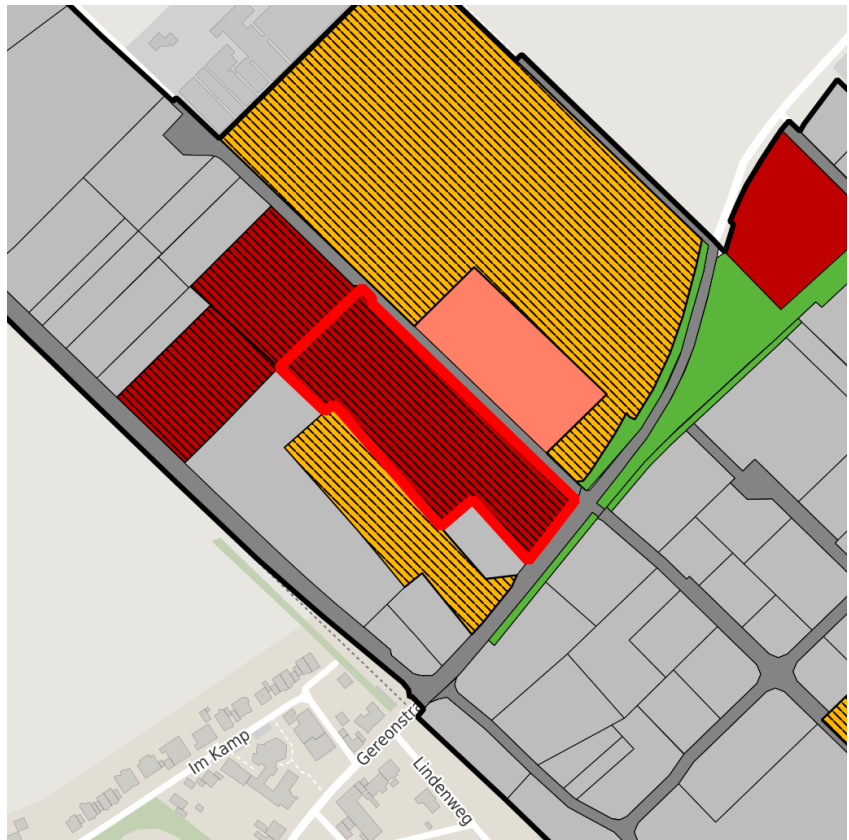

Exposé Gewerbefläche

Bezeichnung Gewerbegebiet Vettweiß (Nr. 052)
 Flächengröße 17.790 m²
 Gemeinde / Kreis Vettweiß, Kreis Düren

Kartenansicht

Regionale Übersicht

Kommunale Übersicht

Detailansicht

© [OpenStreetMap](https://www.openstreetmap.org/) contributors.

Flächengröße	17.790 m ²
Preis	45,00 €/m ²
Verfügbarkeit	Sofort verfügbare Fläche
Ausweisung im B-Plan	Gewerbegebiet (GE)
Frei parzellierbar	Ja
24h-Betrieb	Nein

Gewerbegebiet

Vettweiß - Das ABC für Ihren Erfolg