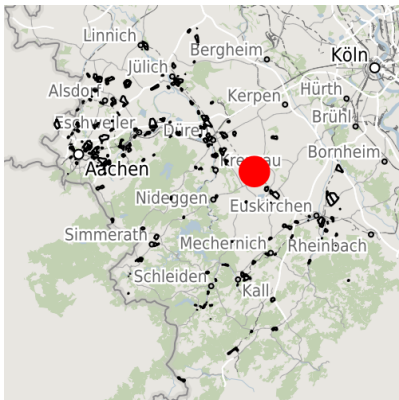

Exposé Gewerbefläche

Bezeichnung Gewerbegebiet Vettweiß (Nr. 052)
 Flächengröße 17.790 m²
 Gemeinde / Kreis Vettweiß, Kreis Düren

Kartenansicht

Regionale Übersicht

Kommunale Übersicht

Detailansicht

© [OpenStreetMap](https://www.openstreetmap.org/) contributors.

Das Gewerbegebiet Vettweiss überzeugt durch seine gute Lage im Städtedreieck Aachen, Bonn und Köln (ABC). In Randlage zum Hauptort Vettweiss gelegen bietet das Gewerbegebiet Vettweiss Ihren Mitarbeitern zahlreiche Versorgungsmöglichkeiten in fußläufiger Entfernung. Günstige Flächenpreise und ein rechtskräftiger Bebauungsplan sichern Ihnen einen optimalen wirtschaftlichen Start in Vettweiß.

Gewerbegebiet Vettweiss

Erreichbarkeit in 20 Minuten: 140.000 Einwohner

Verkehrsanbindung

		Entfernung	
		[km]	[min]
Autobahn	A4	15,0	12
	A1	15,9	13
Bundesstraße	B477	1,0	1
	Flughafen	Köln-Bonn	60,6
Hafen	Maastrich-Aachen	81,7	50
	Am Godorf Köln	39,6	32
Schienenpersonenverkehr (SPV)	Binnenhavenweg Stein (NL)	81,1	57
	Aachen-Hbf	48,5	36
ÖPNV	Köln-Hbf	52,9	43
	Bushaltestelle	1,2	3

Informationen zu Vettweiß

Vettweiß ist eine der 15 Städte und Gemeinden im Kreis Düren und somit Partner der Aachener Region mit all ihren Standortvorteilen. Vettweiß bildet zugleich durch seine Lage am östlichen Rand des Kreises Düren ein Bindeglied zwischen der Aachener Region und dem Köln-Bonner Raum. Für Ihre Mitarbeiter bestehen zahlreiche Möglichkeiten, in landschaftlich ansprechender Umgebung zu wohnen. Mit derzeit ca. 9.200 Einwohnern auf einer Fläche von 83 km² gehört Vettweiß zu den wachstumsstärksten Kommunen im Kreis Düren.