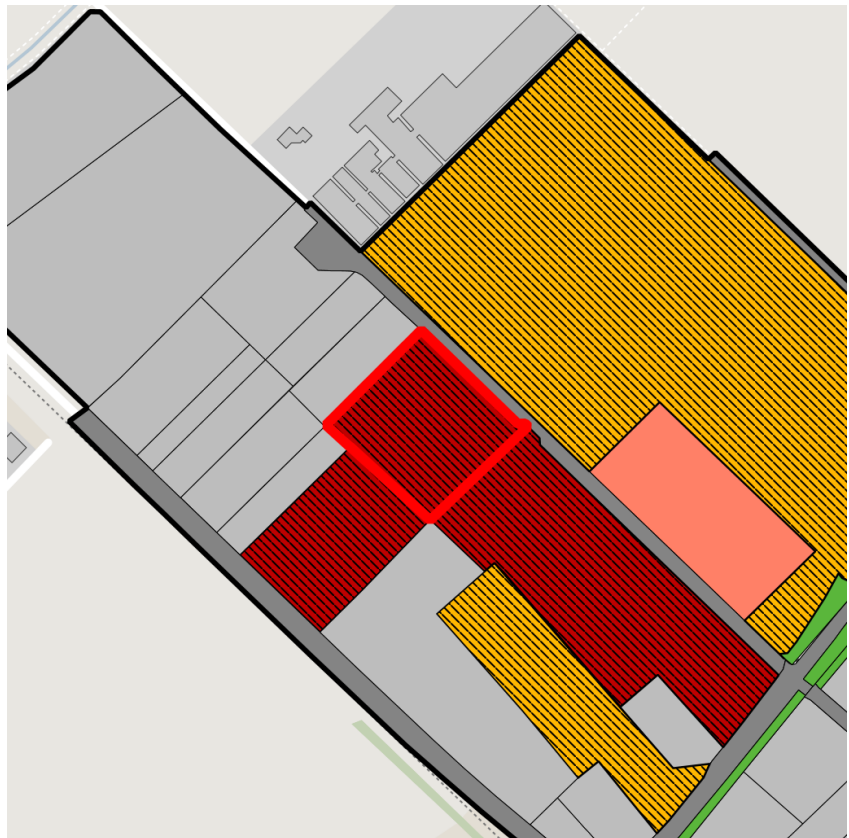

Exposé Gewerbefläche

Bezeichnung Gewerbegebiet Vettweiß (Nr. 002)
 Flächengröße 8.000 m²
 Gemeinde / Kreis Vettweiß, Kreis Düren

Kartenansicht

Regionale Übersicht

Kommunale Übersicht

Detailansicht

© [OpenStreetMap](https://www.openstreetmap.org/) contributors.

Verfügbarkeiten

- | | | | |
|--|---|---|---|
|  Sofort verfügbare Fläche |  Kurzfristig verfügbare Fläche (bis 2 Jahre) |  Mittelfristig verfügbare Fläche (2-5 Jahre) |  Langfristig verfügbare Fläche (> 5 Jahre) |
|  Nicht verfügbare Fläche | | | |

Flächengröße	8.000 m ²
Preis	45,00 €/m ²
Verfügbarkeit	Sofort verfügbare Fläche
Ausweisung im B-Plan	Gewerbegebiet (GE)
Frei parzellierbar	Ja
24h-Betrieb	Nein

Gewerbegebiet

Vettweiß - Das ABC für Ihren Erfolg