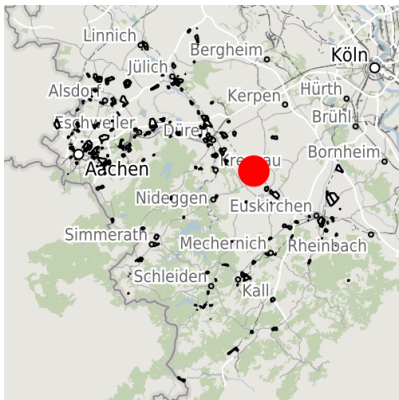

Exposé Gewerbefläche

Bezeichnung Gewerbegebiet Vettweiß (Nr. 002)
 Flächengröße 8.000 m²
 Gemeinde / Kreis Vettweiß, Kreis Düren

Kartenansicht

Regionale Übersicht

Kommunale Übersicht

Detailansicht

© [OpenStreetMap](https://www.openstreetmap.org/) contributors.

Das Gewerbegebiet Vettweiss überzeugt durch seine gute Lage im Städtedreieck Aachen, Bonn und Köln (ABC). In Randlage zum Hauptort Vettweiss gelegen bietet das Gewerbegebiet Vettweiss Ihren Mitarbeitern zahlreiche Versorgungsmöglichkeiten in fußläufiger Entfernung. Günstige Flächenpreise und ein rechtskräftiger Bebauungsplan sichern Ihnen einen optimalen wirtschaftlichen Start in Vettweiß.

Gewerbegebiet Vettweiss

Erreichbarkeit in 20 Minuten: 140.000 Einwohner

Verkehrsanbindung

		Entfernung	
		[km]	[min]
Autobahn	A4	15,0	12
	A1	15,9	13
Bundesstraße	B477	1,0	1
	Köln-Bonn	60,6	41
Flughafen	Maastrich-Aachen	81,7	50
	Am Godorf Köln	39,6	32
Hafen	Binnenhavenweg Stein (NL)	81,1	57
	Aachen-Hbf	48,5	36
Schienenpersonenverkehr (SPV)	Köln-Hbf	52,9	43
	Bushaltestelle	1,2	3

Informationen zu Vettweiß

Vettweiß ist eine der 15 Städte und Gemeinden im Kreis Düren und somit Partner der Aachener Region mit all ihren Standortvorteilen. Vettweiß bildet zugleich durch seine Lage am östlichen Rand des Kreises Düren ein Bindeglied zwischen der Aachener Region und dem Köln-Bonner Raum. Für Ihre Mitarbeiter bestehen zahlreiche Möglichkeiten, in landschaftlich ansprechender Umgebung zu wohnen. Mit derzeit ca. 9.200 Einwohnern auf einer Fläche von 83 km² gehört Vettweiß zu den wachstumsstärksten Kommunen im Kreis Düren.