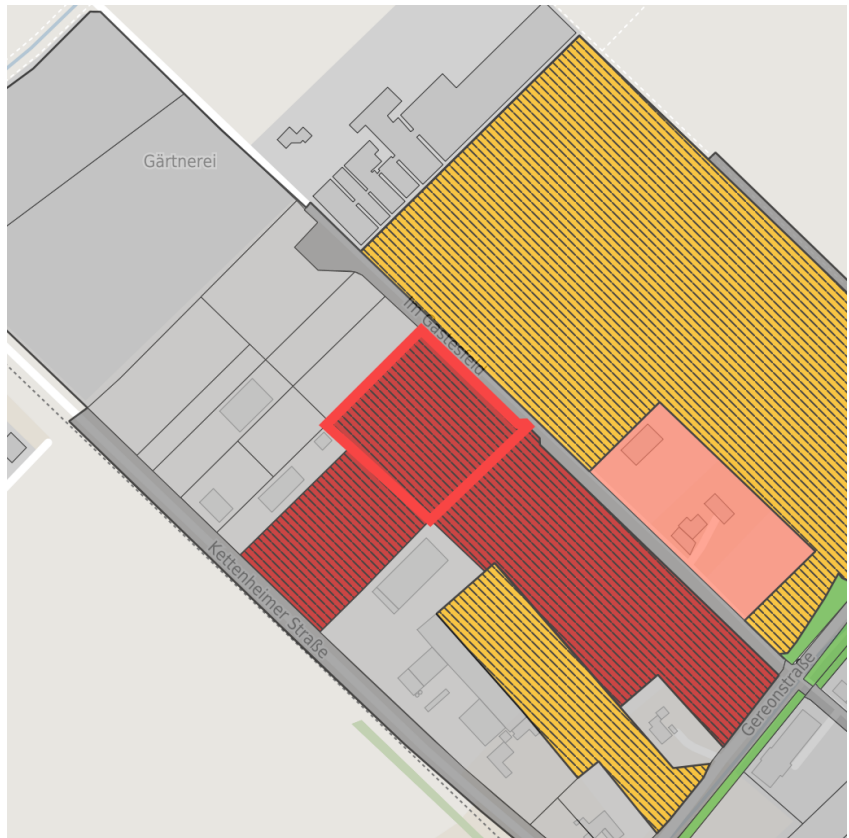

Detailansicht

© [OpenStreetMap](https://www.openstreetmap.org/) contributors.

Verfügbarkeiten

Sofort verfügbare Fläche	Kurzfristig verfügbare Fläche (bis 2 Jahre)	Mittelfristig verfügbare Fläche (2-5 Jahre)	Langfristig verfügbare Fläche (> 5 Jahre)
Nicht verfügbare Fläche			

Sonstige Flächen

Privatbesitz	Wasserfläche	Schienenfläche	Straßenfläche
Grünfläche	Wohnbereich	Ver- und Entsorgungsinfrastruktur	Andere Fläche