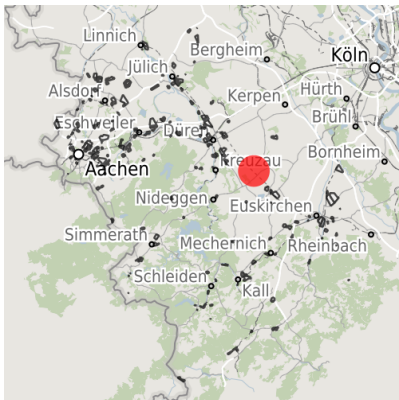

## Kartenansicht

Regionale Übersicht

Kommunale Übersicht

Detailansicht

© [OpenStreetMap](https://www.openstreetmap.org/) contributors.

## Gewerbegebiet

Vettweiß - Das ABC für Ihren Erfolg

Das Gewerbegebiet Vettweiss überzeugt durch seine gute Lage im Städtedreieck Aachen, Bonn und Köln (ABC). In Randlage zum Hauptort Vettweiss gelegen bietet das Gewerbegebiet Vettweiss Ihren Mitarbeitern zahlreiche Versorgungsmöglichkeiten in fußläufiger Entfernung. Günstige Flächenpreise und ein rechtskräftiger Bebauungsplan sichern Ihnen einen optimalen wirtschaftlichen Start in Vettweiss.

Gewerbegebiet Vettweiss

Erreichbarkeit in 20 Minuten: 140.000 Einwohner

## Verkehrsanbindung

		Entfernung	
		[km]	[min]
Autobahn	A4	15,0	12
	A1	15,9	13
Bundesstraße	B477	1,0	1
	Köln-Bonn	60,6	41
Flughafen	Maastrich-Aachen	81,7	50
	Am Godorf Köln	39,6	32
Hafen	Binnenhavenweg Stein (NL)	81,1	57
	Aachen-Hbf	48,5	36
Schienenpersonenverkehr (SPV)	Köln-Hbf	52,9	43
	Bushaltestelle	1,2	3