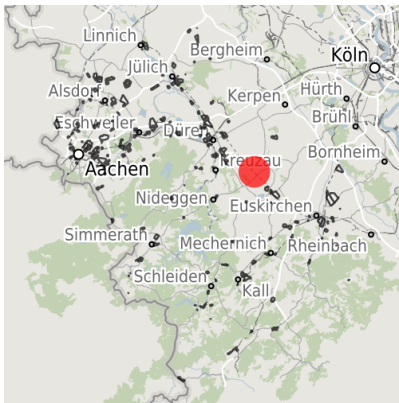

Exposé Gewerbefläche

Bezeichnung Gewerbegebiet Vettweiß (Nr. 100)
 Flächengröße 9.340 m²
 Gemeinde / Kreis Vettweiß, Kreis Düren

Kartenansicht

Regionale Übersicht

Kommunale Übersicht

Detailansicht

© [OpenStreetMap](https://www.openstreetmap.org/) contributors.

Das Gewerbegebiet Vettweiss überzeugt durch seine gute Lage im Städtedreieck Aachen, Bonn und Köln (ABC). In Randlage zum Hauptort Vettweiss gelegen bietet das Gewerbegebiet Vettweiss Ihren Mitarbeitern zahlreiche Versorgungsmöglichkeiten in fußläufiger Entfernung. Günstige Flächenpreise und ein rechtskräftiger Bebauungsplan sichern Ihnen einen optimalen wirtschaftlichen Start in Vettweiss.

Gewerbegebiet Vettweiss

Erreichbarkeit in 20 Minuten: 140.000 Einwohner

Verkehrsanbindung

		Entfernung	
		[km]	[min]
Autobahn	A4	15,0	12
	A1	15,9	13
Bundesstraße	B477	1,0	1
	Flughafen	Köln-Bonn	60,6
Hafen	Maastrich-Aachen	81,7	50
	Am Godorf Köln	39,6	32
Schienenpersonenverkehr (SPV)	Binnenhavenweg Stein (NL)	81,1	57
	Aachen-Hbf	48,5	36
ÖPNV	Köln-Hbf	52,9	43
	Bushaltestelle	1,2	3

Informationen zu Vettweiß

Vettweiß ist eine der 15 Städte und Gemeinden im Kreis Düren und somit Partner der Aachener Region mit all ihren Standortvorteilen. Vettweiß bildet zugleich durch seine Lage am östlichen Rand des Kreises Düren ein Bindeglied zwischen der Aachener Region und dem Köln-Bonner Raum. Für Ihre Mitarbeiter bestehen zahlreiche Möglichkeiten, in landschaftlich ansprechender Umgebung zu wohnen. Mit derzeit ca. 9.200 Einwohnern auf einer Fläche von 83 km² gehört Vettweiß zu den wachstumsstärksten Kommunen im Kreis Düren.