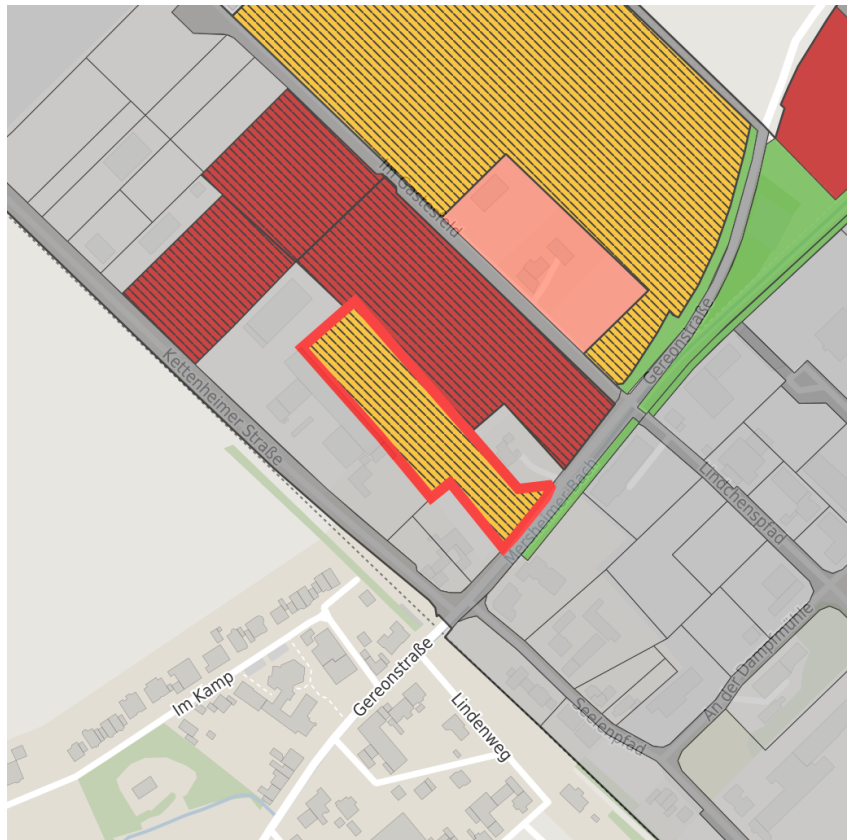

Exposé Gewerbefläche

Bezeichnung Gewerbegebiet Vettweiß (Nr. 100)
 Flächengröße 9.340 m²
 Gemeinde / Kreis Vettweiß, Kreis Düren

Kartenansicht

Regionale Übersicht

Kommunale Übersicht

Detailansicht

© [OpenStreetMap](https://www.openstreetmap.org/) contributors.

Flächengröße	9.340 m ²
Preis	30,00 €/m ²
Verfügbarkeit	Mittelfristig verfügbare Fläche (2-5 Jahre)
Ausweisung im B-Plan	Gewerbegebiet (GE)
Frei parzellierbar	Nein
24h-Betrieb	Nein

Gewerbegebiet

Vettweiß - Das ABC für Ihren Erfolg