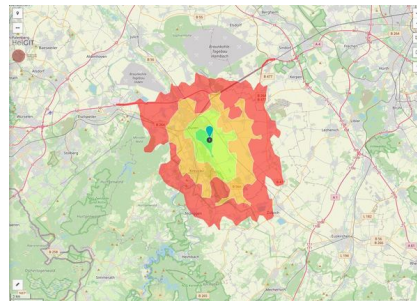

Sonstige Flächen

- Privatbesitz
- Wasseroberfläche
- Schienenfläche
- Straßenfläche
- Grünfläche
- Wohnbereich
- Ver- und Entsorgungsinfrastruktur
- Andere Fläche

Grundstück

Flächengröße	1.520 m ²
Preis	Auf Anfrage
Verfügbarkeit	Sofort verfügbare Fläche
Ausweisung im B-Plan	Gewerbegebiet (GE)
Frei parzellierbar	Nein
24h-Betrieb	Nein

Gewerbegebiet

Der Brainergy Park Jülich (BPJ) ist ein interkommunaler Forschungs- und Gewerbepark in Trägerschaft der Brainergy Park Jülich GmbH. Gesellschafterinnen sind die Stadt Jülich sowie die Nachbargemeinden Niederzier und Titz, die im Kreis Düren verortet sind. Das Gelände des BPJ umfasst ca. 52 ha hochwertige Gewerbefläche mit der Option zur Erweiterung. Im Zuge des Strukturwandels der von Braunkohlenverstromung geprägten Bergbauregion Rheinisches Revier sollen hier in Zusammenarbeit mit Partnern aus Forschung (Forschungszentrum Jülich, FH Aachen, RWTH Aachen, DLR sowie Fraunhofer) und Wirtschaft rund 2.000 neue Arbeitsplätze geschaffen werden. Mit dem BPJ werden zwei Ziele verfolgt: Zum einen wird durch die Ansiedlungsvorhaben der Strukturwandel im Rheinischen Revier mit der Schaffung neuer Arbeitsplätze gefördert. Zum anderen soll im BPJ ein über die Grenzen Deutschlands hinaus bekanntes innovatives Leuchtturmprojekt in der Energiewende umgesetzt werden.

Lage	Solitärstandort
Gewerbesteuer Hebesatz	513,00 %
Regional bedeutsam?	Nein

BPJ-Flug in die Zukunft

Erreichbarkeit in 20 Minuten: 176.000 Einwohner

Verkehrsanbindung

		Entfernung	
		[km]	[min]
Autobahn	A44	3,8	5
	A4	14,9	18
Bundesstraße	B55	2,4	3
	B56	3,8	6
Flughafen	Flughafen Düsseldorf	64,6	43
	Flughafen Aachen Maastricht	64,8	43
	Flughafen Köln Bonn	74,0	47