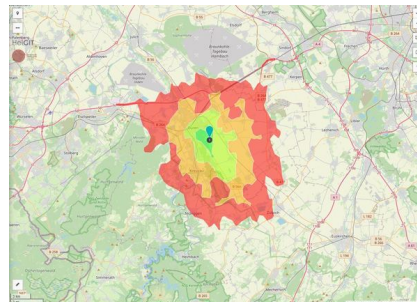

Commercial zone

Location	Solitary location
Industrial tax multiplier	513.00 %
Regional important?	No

BPJ-Flug in die Zukunft

Erreichbarkeit in 20 Minuten: 176.000
 Einwohner

Transport connections

		Distance	
		[km]	[min]
Freeway	A44	3.8	5
	A4	14.9	18
Highway	B55	2.4	3
	B56	3.8	6
Airport	Flughafen Düsseldorf	64.6	43
	Flughafen Aachen Maastricht	64.8	43
	Flughafen Köln Bonn	74.0	47