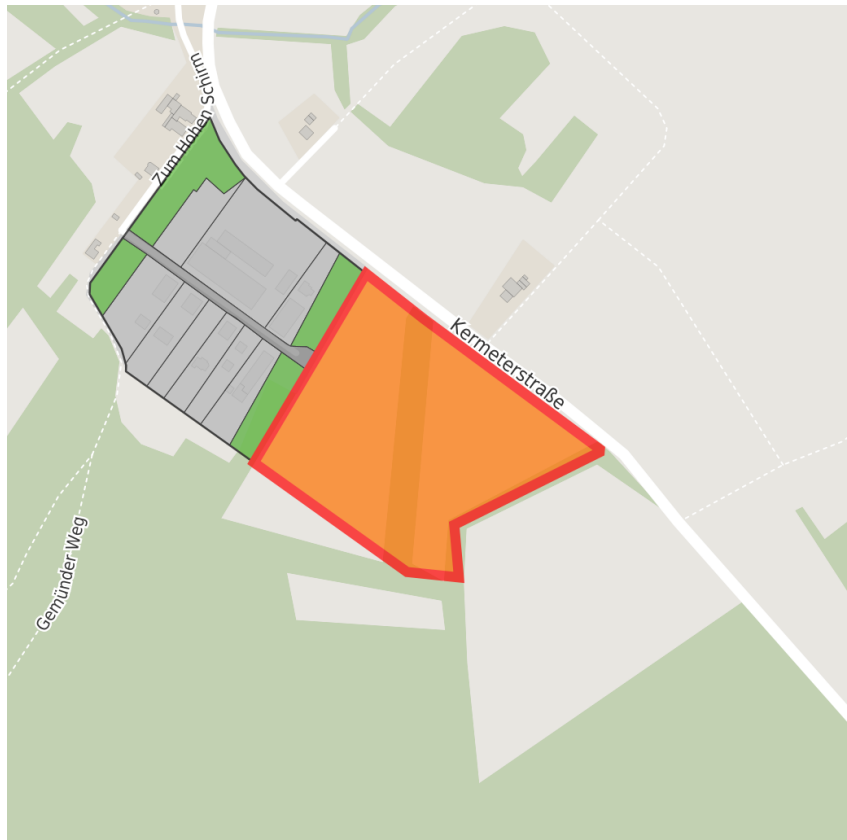

Exposé Gewerbefläche

Bezeichnung Erweiterung Gewerbegebiet Hergarten (Nr. 001)
 Flächengröße 37.826 m²
 Gemeinde / Kreis Heimbach, Kreis Düren

Kartenansicht

Regionale Übersicht

Kommunale Übersicht

Detailansicht

© [OpenStreetMap](https://www.openstreetmap.org/) contributors.

Verfügbarkeiten

- | | | | |
|--------------------------|---|---|---|
| Sofort verfügbare Fläche | Kurzfristig verfügbare Fläche (bis 2 Jahre) | Mittelfristig verfügbare Fläche (2-5 Jahre) | Langfristig verfügbare Fläche (> 5 Jahre) |
| Nicht verfügbare Fläche | | | |

Grundstück

Flächengröße	37.826 m ²
Preis	Auf Anfrage
Verfügbarkeit	Kurzfristig verfügbare Fläche (bis 2 Jahre)
Ausweisung im B-Plan	Gewerbegebiet (GE)
Frei parzellierbar	Ja
24h-Betrieb	Nein

Gewerbegebiet