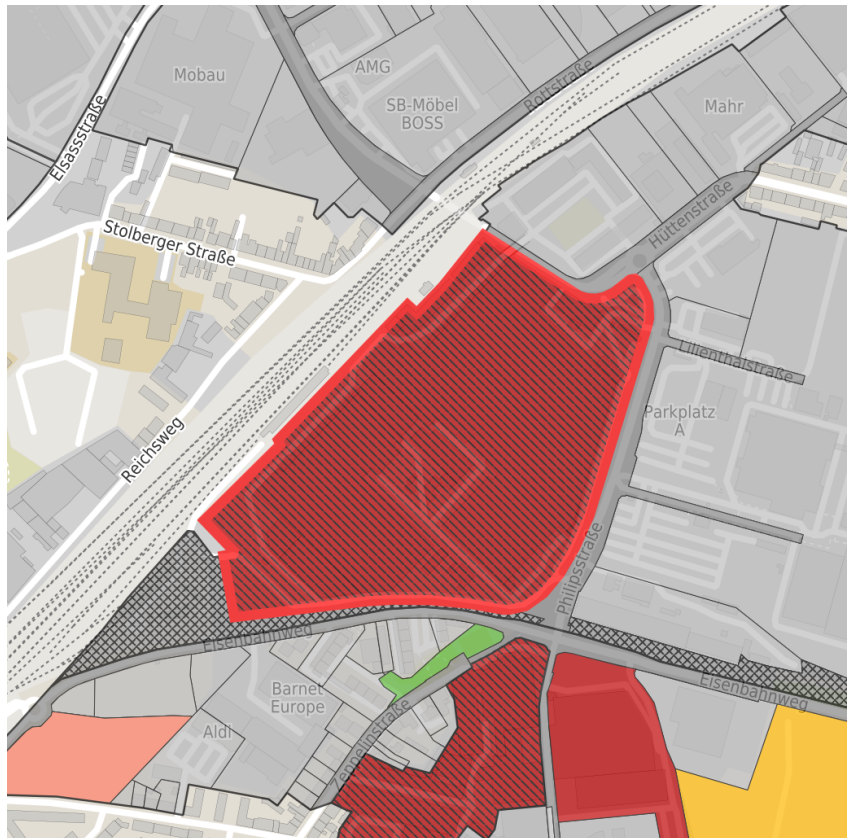

Exposé Gewerbefläche

Bezeichnung C-Werk (Nr. 001)
 Flächengröße 128.190 m²
 Gemeinde / Kreis Aachen, Stadt Aachen

Kartenansicht

Regionale Übersicht

Kommunale Übersicht

Detailansicht

© [OpenStreetMap](https://www.openstreetmap.org/) contributors.

Flächengröße	128.190 m ²
Preis	Auf Anfrage
Verfügbarkeit	Sofort verfügbare Fläche
Frei parzellierbar	Ja
24h-Betrieb	Nein

Gewerbegebiet

Neues Quartier mit Vision für Aachen

Langfristig wird sich das C-WERK zu einem hochmodernen Wirtschaftsstandort mit Schwerpunkt auf Produktion entwickeln. Durch mehrere Metamorphosen wird der Standort flexibel an die Anforderungen der Zukunft angepasst und bietet optimale Bedingungen für Unternehmen der Herstellungs- und Verarbeitungsbranche.

Beste Lage

Toplage zwischen Köln/Ruhrgebiet und Brüssel/Antwerpen mit direkter Anbindung an zwei Autobahnen und Schienenverkehr.

Lage	Innerstädtisch
Gewerbesteuer Hebesatz	475,00 %

Informationen zu Aachen