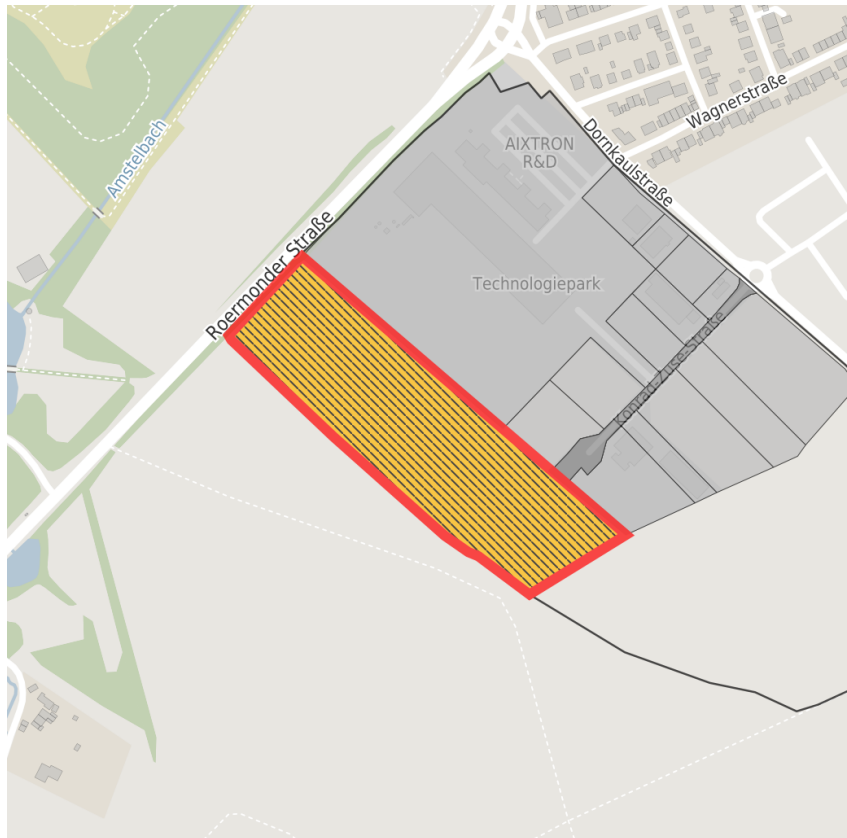

Exposé Gewerbefläche

Bezeichnung	Technologie Park Herzogenrath - "Dornkaul" (Nr. 007)
Flächengröße	42.412 m ²
Gemeinde / Kreis	Herzogenrath, StädteRegion Aachen

Kartenansicht

Regionale Übersicht

Kommunale Übersicht

Detailansicht

© [OpenStreetMap](#) contributors.

Verfügbarkeiten

Sofort verfügbare Fläche	Kurzfristig verfügbare Fläche (bis 2 Jahre)	Mittelfristig verfügbare Fläche (2-5 Jahre)	Langfristig verfügbare Fläche (> 5 Jahre)
Nicht verfügbare Fläche			

Sonstige Flächen

Privatbesitz	Wasserfläche	Schienenfläche	Straßenfläche
Grünfläche	Wohnbereich	Ver- und Entsorgungsinfrastruktur	Andere Fläche

Grundstück

Flächengröße	42.412 m ²
Preis	81,81 €/m ²
Verfügbarkeit	Mittelfristig verfügbare Fläche (2-5 Jahre)
Ausweisung im B-Plan	Gewerbegebiet (GE)
Frei parzellierbar	Ja
24h-Betrieb	Nein