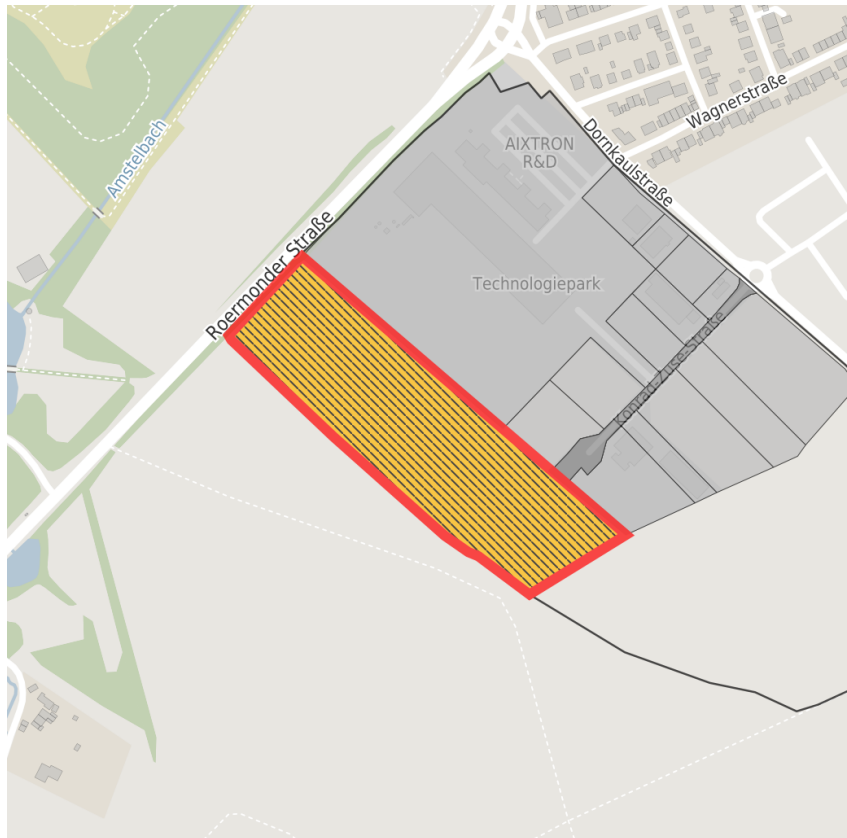

Exposé Gewerbefläche

Bezeichnung Technologie Park Herzogenrath - "Dornkaul" (Nr. 007)
 Flächengröße 42.412 m²
 Gemeinde / Kreis Herzogenrath, StädteRegion Aachen

Kartenansicht

Regionale Übersicht

Kommunale Übersicht

Detailansicht

© [OpenStreetMap](https://www.openstreetmap.org/) contributors.

Verfügbarkeiten

- | | | | |
|--|---|---|---|
|  Sofort verfügbare Fläche |  Kurzfristig verfügbare Fläche (bis 2 Jahre) |  Mittelfristig verfügbare Fläche (2-5 Jahre) |  Langfristig verfügbare Fläche (> 5 Jahre) |
|  Nicht verfügbare Fläche | | | |

Flächengröße	42.412 m ²
Preis	81,81 €/m ²
Verfügbarkeit	Mittelfristig verfügbare Fläche (2-5 Jahre)
Ausweisung im B-Plan	Gewerbegebiet (GE)
Frei parzellierbar	Ja
24h-Betrieb	Nein

Gewerbegebiet

Starten - Wachsen - Investieren