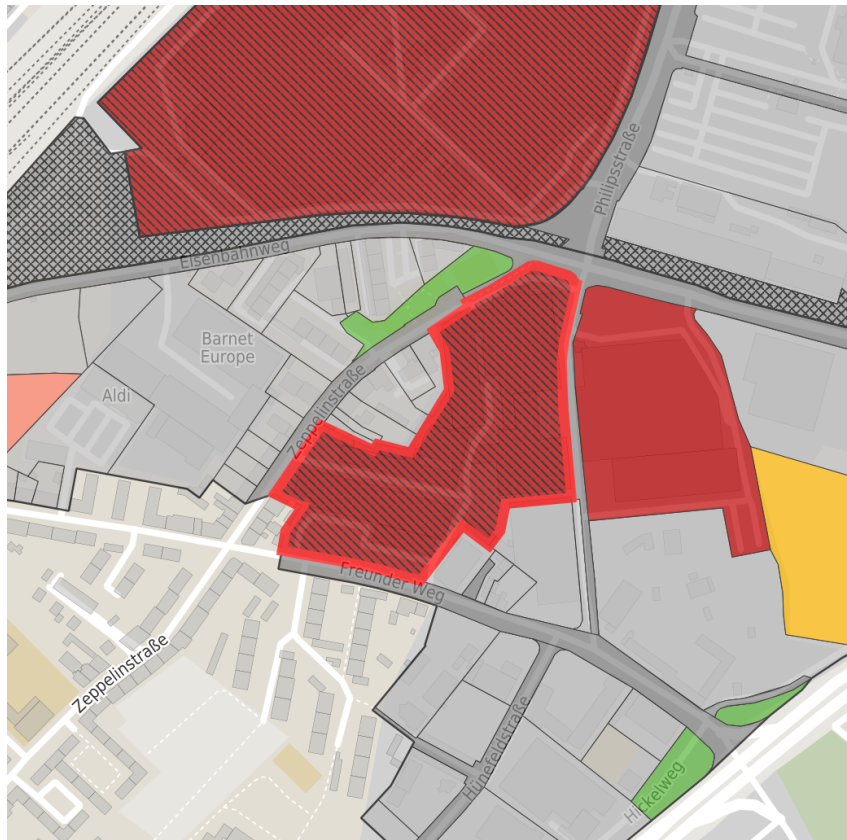

Exposé Gewerbefläche

Bezeichnung Rothe Erde (Nr. 012)
 Flächengröße 30.885 m²
 Gemeinde / Kreis Aachen, Stadt Aachen

Kartenansicht

Regionale Übersicht

Kommunale Übersicht

Detailansicht

© [OpenStreetMap](https://www.openstreetmap.org/) contributors.

Flächengröße	30.885 m ²
Preis	Auf Anfrage
Verfügbarkeit	Sofort verfügbare Fläche
Frei parzellierbar	Nein
24h-Betrieb	Nein

Gewerbegebiet

Gut erreichbar an der Seite der Global Player

Verkehrsgünstig an der Zufahrt zur A544 gelegen, bietet Rothe Erde mit gleichzeitiger Stadtnähe (nordöstlich des Stadtkerns) optimale Standortbedingungen. Als überörtlich bedeutsames Gewerbegebiet beheimatet es namhafte international tätige Unternehmen wie Philips oder Continental. Als historisch bedeutsamer Stahlstandort bietet Rothe Erde heute eine moderne Infrastruktur mit vielfältigen Ansiedlungsmöglichkeiten für alle Branchen.