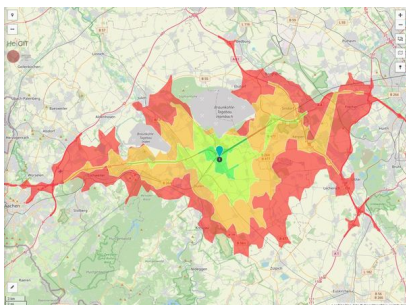

Privatbesitz	Wasserfläche	Schienenfläche	Straßenfläche
Grünfläche	Wohnbereich	Ver- und Entsorgungsinfrastruktur	Andere Fläche

Grundstück

Flächengröße	3.000 m ²
Preis	38,50 €/m ²
Verfügbarkeit	Sofort verfügbare Fläche
Ausweisung im B-Plan	Gewerbegebiet (GE)
Restriktion	Ja
Frei parzellierbar	Nein
24h-Betrieb	Nein

Gewerbegebiet

Das 15 Hektar große Gewerbegebiet liegt weniger als 100 Meter nördlich des Siedlungsrandes der Gemeinde Merzenich, unmittelbar an der S-Bahn-Haltestelle. Darüber sind die Städte Düren und Köln bequem zu erreichen. An den Standort angrenzend befindet sich das Naherholungsgebiet Steinweg, sodass Freizeit- und Erholungsmöglichkeiten in unmittelbarem Umfeld vorhanden sind.

Lage	Randlage
Gewerbesteuer Hebesatz	400,00 %
Preisspanne	von 38,50 €/m ² bis 38,50 €/m ²
Regional bedeutsam?	Nein

Erreichbarkeit in 20 Minuten: 417.000
 Einwohner

Verkehrsanbindung

		Entfernung	
		[km]	[min]
Autobahn	A4	6,0	
Bundesstraße	B264	0,0	
Flughafen	Köln-Bonn	55,0	
	Maastricht-Aachen	70,0	
Hafen	Köln	50,0	
Schienengüterverkehr (SGV)	Düren	6,0	
Schienenpersonenverkehr (SPV)	Merzenich	0,0	
ÖPNV	Bushaltepunkt	0,0	

Informationen zu Merzenich

Im Bereich der Gemeinde Merzenich, bestehend aus den Ortsteilen Girbelsrath, Golzheim, Merzenich und Morschenich, senkt sich das weite Land der rheinischen Tiefebene mit seiner fruchtbaren Ackerbörde in leichtem Schwung zur Dürener Rurniederung ab. Schwerpunkt des gemeindlichen Lebens ist der Ortsteil Merzenich im Westen der Gemeinde, der mit seinen mehr als 6.900 Einwohnern bei steigenden Bevölkerungszahlen zentralörtliche Funktionen für einen grünen Teil des nordöstlichen Kreises Düren ausübt.