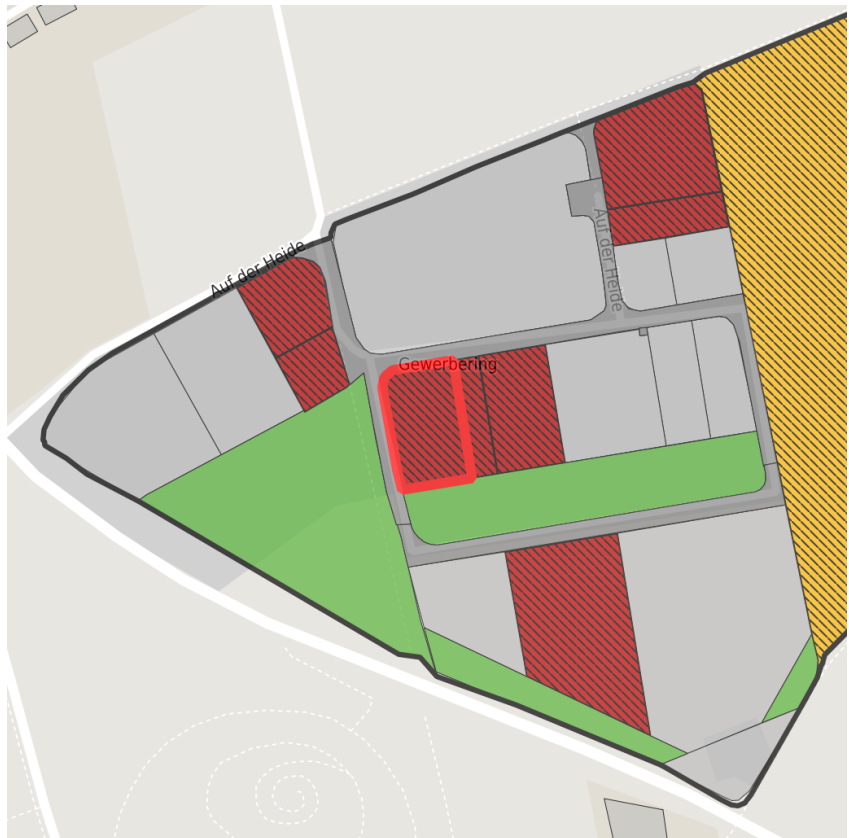

Exposé Gewerbefläche

Bezeichnung	Gewerbegebiet Auf der Heide (Nr. 129)
Flächengröße	3.000 m ²
Gemeinde / Kreis	Merzenich, Kreis Düren

Kartenansicht

Regionale Übersicht

Kommunale Übersicht

Detailansicht

© [OpenStreetMap](https://www.openstreetmap.org/) contributors.

Privatbesitz	Wasserfläche	Schienenfläche	Straßenfläche
Grünfläche	Wohnbereich	Ver- und Entsorgungsinfrastruktur	Andere Fläche

Grundstück

Flächengröße	3.000 m ²
Preis	38,50 €/m ²
Verfügbarkeit	Sofort verfügbare Fläche
Ausweisung im B-Plan	Gewerbegebiet (GE)
Restriktion	Ja
Frei parzellierbar	Nein
24h-Betrieb	Nein

Gewerbegebiet

Das 15 Hektar große Gewerbegebiet liegt weniger als 100 Meter nördlich des Siedlungsrandes der Gemeinde Merzenich, unmittelbar an der S-Bahn-Haltestelle. Darüber sind die Städte Düren und Köln bequem zu erreichen. An den Standort angrenzend befindet sich das Naherholungsgebiet Steinweg, sodass Freizeit- und Erholungsmöglichkeiten in unmittelbarem Umfeld vorhanden sind.

Lage	Randlage
Gewerbesteuer Hebesatz	400,00 %
Preisspanne	von 38,50 €/m ² bis 38,50 €/m ²
Regional bedeutsam?	Nein

Erreichbarkeit in 20 Minuten: 417.000
 Einwohner

Verkehrsanbindung

		Entfernung	
		[km]	[min]
Autobahn	A4	6,0	
Bundesstraße	B264	0,0	
Flughafen	Köln-Bonn	55,0	
	Maastricht-Aachen	70,0	
Hafen	Köln	50,0	
Schienengüterverkehr (SGV)	Düren	6,0	
Schienenpersonenverkehr (SPV)	Merzenich	0,0	
ÖPNV	Bushaltepunkt	0,0	