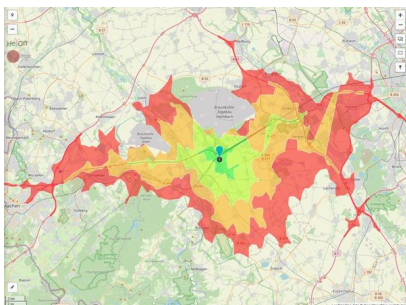

Grundstück

Flächengröße	44.842 m²
Preis	Auf Anfrage
Verfügbarkeit	Mittelfristig verfügbare Fläche (2-5 Jahre)
Ausweisung im B-Plan	Gewerbegebiet (GE)
Restriktion	Ja
Frei parzellierbar	Ja
24h-Betrieb	Nein

Gewerbegebiet

Das 15 Hektar große Gewerbegebiet liegt weniger als 100 Meter nördlich des Siedlungsrandes der Gemeinde Merzenich, unmittelbar an der S-Bahn-Haltestelle. Darüber sind die Städte Düren und Köln bequem zu erreichen. An den Standort angrenzend befindet sich das Naherholungsgebiet Steinweg, sodass Freizeit- und Erholungsmöglichkeiten in unmittelbarem Umfeld vorhanden sind.

Lage	Randlage
Gewerbesteuer Hebesatz	400,00 %
Preisspanne	von 38,50 €/m² bis 38,50 €/m²

Erreichbarkeit in 20 Minuten: 417.000
Einwohner