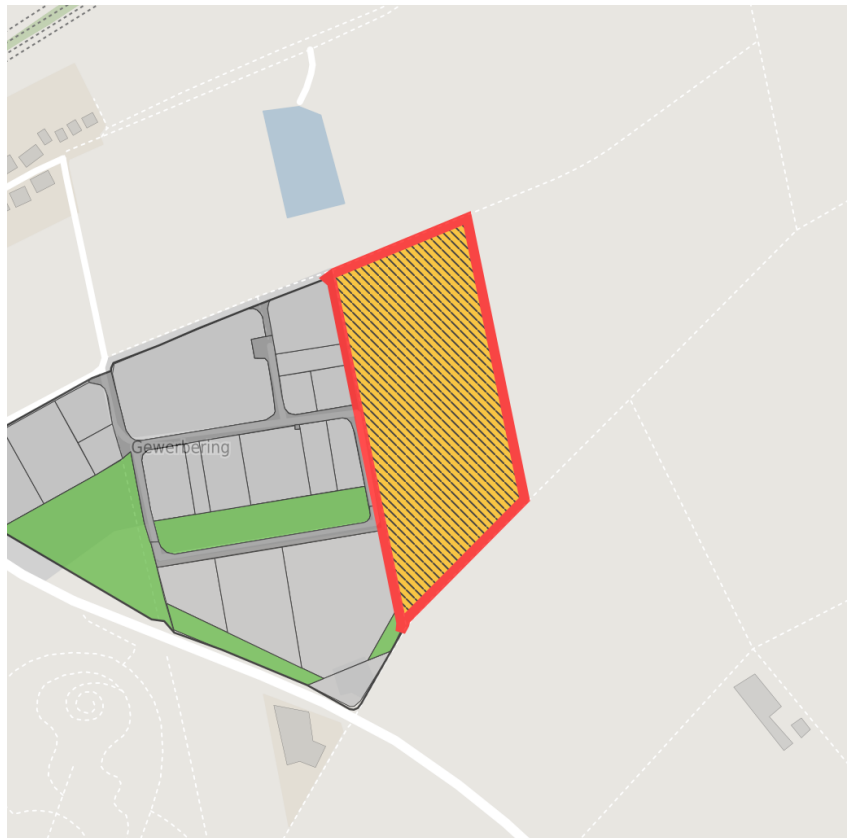

## Exposé Gewerbefläche

Bezeichnung	Gewerbegebiet Auf der Heide (Nr. 021)
Flächengröße	44.842 m <sup>2</sup>
Gemeinde / Kreis	Merzenich, Kreis Düren

## Kartenansicht

Regionale Übersicht

Kommunale Übersicht

Detailansicht

© [OpenStreetMap](https://www.openstreetmap.org/) contributors.

## Grundstück

Flächengröße	44.842 m <sup>2</sup>
Preis	Auf Anfrage
Verfügbarkeit	Mittelfristig verfügbare Fläche (2-5 Jahre)
Ausweisung im B-Plan	Gewerbegebiet (GE)
Restriktion	Ja
Frei parzellierbar	Ja
24h-Betrieb	Nein

## Gewerbegebiet

Das 15 Hektar große Gewerbegebiet liegt weniger als 100 Meter nördlich des Siedlungsrandes der Gemeinde Merzenich, unmittelbar an der S-Bahn-Haltestelle. Darüber sind die Städte Düren und Köln bequem zu erreichen. An den Standort angrenzend befindet sich das Naherholungsgebiet Steinweg, sodass Freizeit- und Erholungsmöglichkeiten in unmittelbarem Umfeld vorhanden sind.