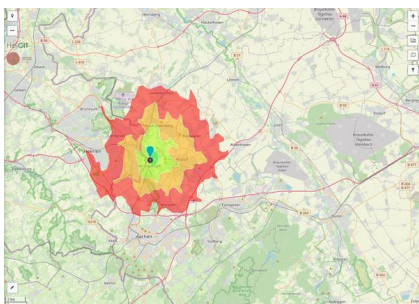

Grundstück

Flächengröße	6.476 m²
Preis	Auf Anfrage
Verfügbarkeit	Nicht verfügbare Fläche
Ausweisung im B-Plan	Gewerbegebiet (GE)
24h-Betrieb	Nein

Gewerbegebiet

Innovations- und Gewerbepark Herzogenrath

Nahe der Herzogenrather Innenstadt und direkt am Bahnhof entsteht zur Zeit auf dem Gelände einer ehemaligen Glasfaserfabrik auf rund 8 ha eine moderne und individuelle Adresse zur Ansiedlung von Gewerbe-, Dienstleistungs- und Technologieunternehmen. Die hervorragende ÖPNV -Anbindung und der separate Industriegleisanschluss bieten interessante Standortvorteile.

Lage	Innerstädtisch
Branchenschwerpunkt	gemischtes Gewerbe
Wichtigste Unternehmen	Saint Gobain Sekurit
Gewerbesteuer Hebesatz	485,00 %
Regional bedeutsam?	Nein

Erreichbarkeit in 20 Minuten: 301.500
Einwohner