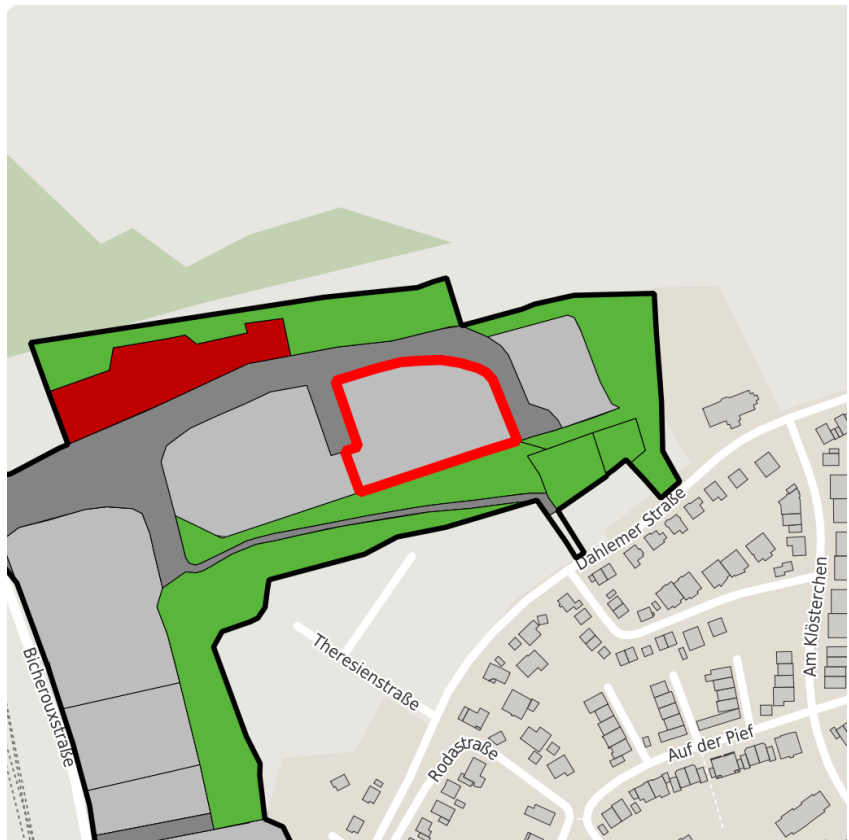

Detailansicht

© [OpenStreetMap](https://www.openstreetmap.org/) contributors.

Verfügbarkeiten

Sofort verfügbare Fläche	Kurzfristig verfügbare Fläche (bis 2 Jahre)	Mittelfristig verfügbare Fläche (2-5 Jahre)	Langfristig verfügbare Fläche (> 5 Jahre)
Nicht verfügbare Fläche			

Sonstige Flächen

Privatbesitz	Wasserfläche	Schienenfläche	Straßenfläche
Grünfläche	Wohnbereich	Ver- und Entsorgungsinfrastruktur	Andere Fläche